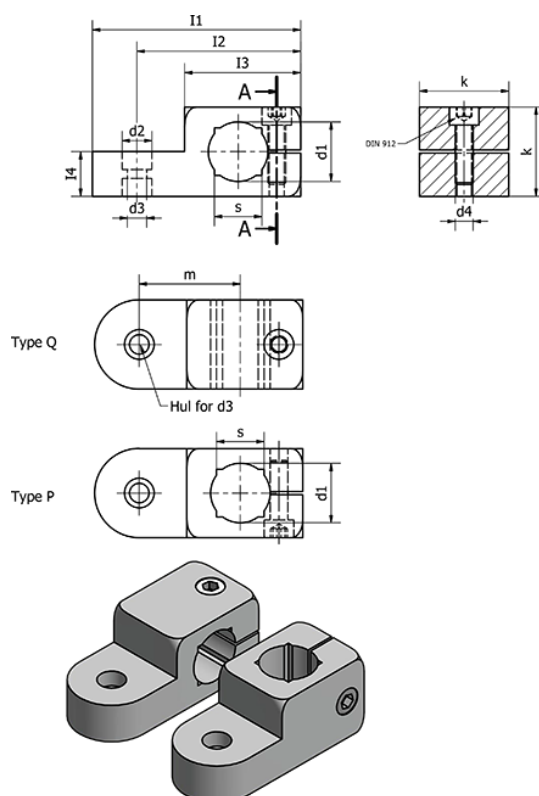

Varenummer: 20482B1220QEELS
 Beskrivelse: E+G Laskforbindelse
 GN 482-B12-20-Q-ELS

Mål

--	I4	= 10
--	k	= 20
d1 = 12	m	= 23
d2 = 8.5	s	= 10
d3 = 5.5	Spændesæt for d3 = GN 511.1-M5-20-S/K	
d4 = M5	Spændesæt for d3 = GN 511-M5-20	
I1 = 50	Vægt (g)	= 46
I2 = 40		